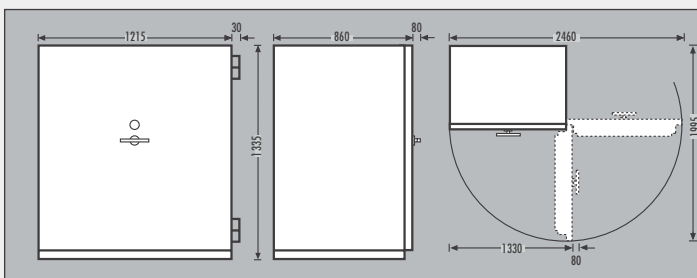

Datenträger	bei organisierter Lagerung						bei kompakter Lagerung					
	Datenträger pro Korb/Ständer	Best. Nr.	Einrichtungsteile pro Ebene	Best. Nr.	Anzahl Ebenen	Platzbedarf pro Ebene	Datenträger max.	Datenträger pro Ebene	Best. Nr.	Anzahl Ebenen	Platzbedarf pro Ebene	Datenträger max.
Streamer Tape Kasette 90 x 67 x 20 mm	Korb für 18 Stück	45	Teleskopausziehboden für 11 Körbe	30	8	Höhe 100 mm	1.584	Teleskopprasterboden m. Unterteilung für 200 Stück	37	11	Höhe 75 mm	2.200
Streamer Tape Kasette 162 x 108 x 23 mm	Korb für 17 Stück	46	Teleskopausziehboden für 7 Körbe	30	4	Höhe 175 mm	476	Teleskopprasterboden m. Unterteilung für 95 Stück	37	7	Höhe 112,5 mm	665
Giga Tape 4 81 x 59 x 16 mm	Korb für 25 Stück	47	Teleskopausziehboden für 12 Körbe	30	8	Höhe 100 mm	2.400	Teleskopprasterboden m. Unterteilung für 270 Stück	37	11	Höhe 75 mm	2.970
Giga Tape 8 103 x 68 x 21 mm	Korb für 18 Stück	48	Teleskopausziehboden für 11 Körbe	30	7	Höhe 112,5 mm	1.386	Teleskopprasterboden m. Unterteilung für 159 Stück	37	11	Höhe 75 mm	1.749
IBM-Kassette 3480/90 127 x 110 x 25 mm	Ständer für 81 Stück	62	Teleskopausziehboden für 1 Ständer	30	6	Höhe 137,5 mm	486	Teleskopprasterboden m. Unterteilung für 108 Stück	37	6	Höhe 125 mm	648
Diskette 3 1/2" 90 x 94 x 3 mm	Korb für 124 Stück	50	Teleskopausziehboden für 8 Körbe	30	7	Höhe 112,5 mm	6.944	Teleskopprasterboden m. Unterteilung für 1.350 Stück	37	8	Höhe 100 mm	10.800
CD-ROM 142 x 124 x 10 mm	Korb für 37 Stück	54	Teleskopausziehboden für 5 Körbe	30	5	Höhe 150 mm	925	Teleskopprasterboden m. Unterteilung für 285 Stück	37	5	Höhe 150 mm	1.425
Optical Disk 3 1/2" 90 x 94 x 6 mm	Korb für 65 Stück	56	Teleskopausziehboden für 8 Körbe	30	7	Höhe 112,5 mm	3.640	Teleskopprasterboden m. Unterteilung für 675 Stück	37	8	Höhe 100 mm	5.400
Optical Disk 5 1/4" 134 x 152 x 11 mm	Korb für 37 Stück	58	Teleskopausziehboden für 5 Körbe	30	5	Höhe 162,5 mm	925	Teleskopprasterboden m. Unterteilung für 246 Stück	37	5	Höhe 162,5 mm	1.230
DLT Kasette 112 x 112 x 32 mm	Korb für 12 Stück	59	Teleskopausziehboden für 6 Körbe	30	5	Höhe 150 mm	360	Teleskopprasterboden m. Unterteilung für 84 Stück	37	6	Höhe 125 mm	504
Ordner 4 cm 8 cm	.....		Fachboden	27	2 2	Höhe 350 mm	42 22	"			"	"
variabel	Innenfach 	verschiebbgr1-teilig li. Eingangsmaße: 330 mm H x 720 mm B x 370 mm T		17		Höhe 375 mm		"		"		"

Bitte fragen Sie uns, wenn Sie Datenträger benutzen, die nicht in dieser Tabelle aufgeführt sind.

Durch den Schwenkbereich der Tür bei 90° erhöht sich die Schrankbreite um 115 mm und durch den Griff erhöht sich die Schranktiefe um 80 mm.