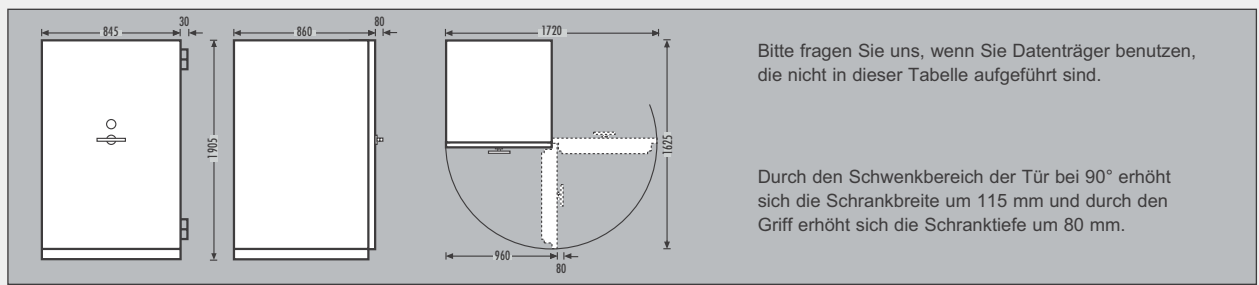

Datenträger	bei organisierter Lagerung						bei kompakter Lagerung					
	Datenträger pro Korb/Ständer	Best. Nr.	Einrichtungsteile pro Ebene	Best. Nr.	Anzahl Ebenen	Platzbedarf pro Ebene	Datenträger max.	Datenträger pro Ebene	Best. Nr.	Anzahl Ebenen	Platzbedarf pro Ebene	Datenträger max.
Streamerape Kasette 90 x 67 x 20 mm	Korb für 18 Stück	45	Äleskopausziehboden für 6 Körbe	29	14	Höhe 100 mm	1.512	Äleskoprasterboden m. Unterteilung für 110 Stück	36	18	Höhe 75 mm	1.980
Streamerape Kasette 162 x 108 x 23 mm	Korb für 17 Stück	46	Äleskopausziehboden für 4 Körbe	29	8	Höhe 175 mm	544	Äleskoprasterboden m. Unterteilung für 48 Stück	36	12	Höhe 112,5 mm	576
Giga ape 4 81 x 59 x 16 mm	Korb für 25 Stück	47	Äleskopausziehboden für 6 Körbe	29	14	Höhe 100 mm	2.100	Äleskoprasterboden m. Unterteilung für 145 Stück	36	18	Höhe 75 mm	2.610
Giga ape 8 103 x 68 x 21 mm	Korb für 18 Stück	48	Äleskopausziehboden für 6 Körbe	29	12	Höhe 112,5 mm	1.296	Äleskoprasterboden m. Unterteilung für 88 Stück	36	18	Höhe 75 mm	1.584
IBM-Kassette 3480/90 127 x 110 x 25 mm	Ständer für 45 Stück	61	Äleskopausziehboden für 1 Ständer	29	10	Höhe 137,5 mm	450	Äleskoprasterboden m. Unterteilung für 60 Stück	36	11	Höhe 125 mm	660
Diskette 3 1/2" 90 x 94 x 3 mm	Korb für 124 Stück	50	Äleskopausziehboden für 4 Körbe	29	12	Höhe 112,5 mm	5.952	Äleskoprasterboden m. Unterteilung für 740 Stück	36	14	Höhe 100 mm	10.360
CD-ROM 142 x 124 x 10 mm	Korb für 37 Stück	54	Äleskopausziehboden für 3 Körbe	29	9	Höhe 150 mm	999	Äleskoprasterboden m. Unterteilung für 153 Stück	36	9	Höhe 150 mm	1.377
Optical Disk 3 1/2" 90 x 94 x 6 mm	Korb für 65 Stück	56	Äleskopausziehboden für 4 Körbe	29	12	Höhe 112,5 mm	3.120	Äleskoprasterboden m. Unterteilung für 370 Stück	36	14	Höhe 100 mm	5.180
Optical Disk 5 1/4" 134 x 152 x 11 mm	Korb für 37 Stück	58	Äleskopausziehboden für 3 Körbe	29	8	Höhe 162,5 mm	888	Äleskoprasterboden m. Unterteilung für 132 Stück	36	8	Höhe 162,5 mm	1.056
DIF Kasette 112 x 112 x 32 mm	Korb für 12 Stück	59	Äleskopausziehboden für 3 Körbe	29	9	Höhe 150 mm	324	Äleskoprasterboden m. Unterteilung für 45 Stück	36	11	Höhe 125 mm	495
Ordner 4 cm 8 cm	.....		Fachboden 	26	4 4	Höhe 350 mm	48 24	"			"	"
variabel	Innenfach verschließbar, 1-teilig li. Eingangsmaße: 330 mm H x 350 mm B x 370 mm T			16		Höhe 375 mm		"		"		"