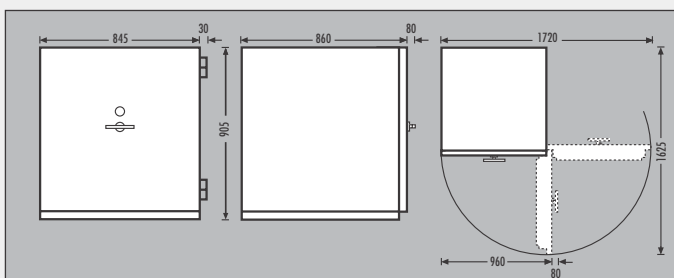

## Projektierungshinweise

Datenträger	bei organisierter Lagerung						bei kompakter Lagerung					
	Datenträger pro Korb/Ständer	Best. Nr.	Einrichtungsteile pro Ebene	Best. Nr.	Anzahl Ebenen	Platzbedarf pro Ebene	Datenträger max.	Datenträger pro Ebene	Best. Nr.	Anzahl Ebenen	Platzbedarf pro Ebene	Datenträger max.
Streamer Tape Cassette 90 x 67 x 20 mm	Korb für 18 Stück	45	Teleskopausziehboden für 6 Körbe	29	4	Höhe 100 mm	432	Teleskopprasterboden m. Unterteilung für 110 Stück	36	5	Höhe 75 mm	550
Streamer Tape Cassette 162 x 108 x 23 mm	Korb für 17 Stück	46	Teleskopausziehboden für 4 Körbe	29	2	Höhe 175 mm	136	Teleskopprasterboden m. Unterteilung für 48 Stück	36	3	Höhe 112,5 mm	144
Giga Tape 4 81 x 59 x 16 mm	Korb für 25 Stück	47	Teleskopausziehboden für 6 Körbe	29	4	Höhe 100 mm	600	Teleskopprasterboden m. Unterteilung für 145 Stück	36	5	Höhe 75 mm	725
Giga Tape 8 103 x 68 x 21 mm	Korb für 18 Stück	48	Teleskopausziehboden für 6 Körbe	29	3	Höhe 112,5 mm	324	Teleskopprasterboden m. Unterteilung für 88 Stück	36	5	Höhe 75 mm	440
IBM-Kassette 3480/90 127 x 110 x 25 mm	Ständer für 45 Stück	61	Teleskopausziehboden für 1 Ständer	29	2	Höhe 137,5 mm	90	Teleskopprasterboden m. Unterteilung für 60 Stück	36	3	Höhe 125 mm	180
Diskette 3 1/2" 90 x 94 x 3 mm	Korb für 124 Stück	50	Teleskopausziehboden für 4 Körbe	29	3	Höhe 112,5 mm	1.488	Teleskopprasterboden m. Unterteilung für 740 Stück	36	4	Höhe 100 mm	2.960
CD-ROM 142 x 142 x 10 mm	Korb für 37 Stück	54	Teleskopausziehboden für 3 Körbe	29	2	Höhe 150 mm	222	Teleskopprasterboden m. Unterteilung für 153 Stück	36	2	Höhe 150 mm	306
Optical Disk 3 1/2" 90 x 94 x 6 mm	Korb für 65 Stück	56	Teleskopausziehboden für 4 Körbe	29	3	Höhe 112,5 mm	780	Teleskopprasterboden m. Unterteilung für 370 Stück	36	4	Höhe 100 mm	1.480
Optical Disk 5 1/4" 134 x 152 x 11 mm	Korb für 37 Stück	58	Teleskopausziehboden für 3 Körbe	29	2	Höhe 162,5 mm	222	Teleskopprasterboden m. Unterteilung für 132 Stück	36	2	Höhe 162,5 mm	264
DLT Kassetten 112 x 112 x 32 mm	Korb für 12 Stück	59	Teleskopausziehboden für 3 Körbe	29	2	Höhe 150 mm	72	Teleskopprasterboden m. Unterteilung für 45 Stück	36	3	Höhe 125 mm	135
Ordner 4 cm 8 cm	.....		Fachboden	26	1 1	Höhe 350 mm	12 6	"			"	"