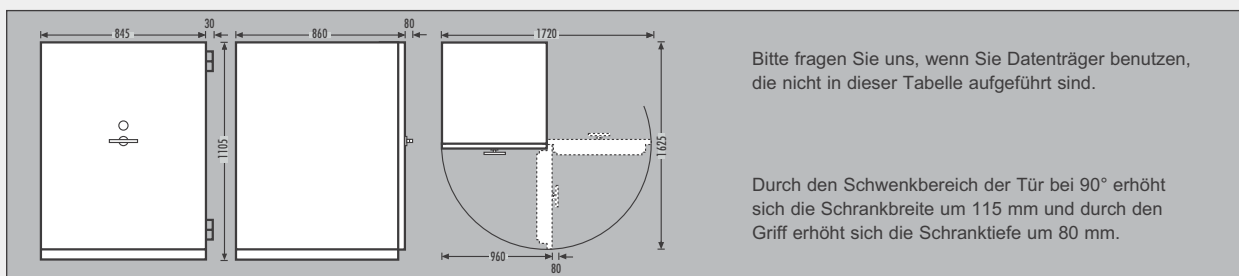

Datenträger	bei organisierter Lagerung						bei kompakter Lagerung					
	Datenträger pro Korb/Ständer	Best. Nr.	Einrichtungsteile pro Ebene	Best. Nr.	Anzahl Ebenen	Platzbedarf pro Ebene	Datenträger max.	Datenträger pro Ebene	Best. Nr.	Anzahl Ebenen	Platzbedarf pro Ebene	Datenträger max.
Streamer Tape Cassette 90 x 67 x 20 mm	 Korb für 18 Stück	45	 Teleskopausziehboden für 6 Körbe	29	6	Höhe 100 mm	648	 Teleskopprasterboden m. Unterteilung für 110 Stück	36	8	Höhe 75 mm	880
Streamer Tape Cassette 162 x 108 x 23 mm	 Korb für 17 Stück	46	 Teleskopausziehboden für 4 Körbe	29	3	Höhe 175 mm	204	 Teleskopprasterboden m. Unterteilung für 48 Stück	36	5	Höhe 112,5 mm	240
Giga Tape 4 81 x 59 x 16 mm	 Korb für 25 Stück	47	 Teleskopausziehboden für 6 Körbe	29	6	Höhe 100 mm	900	 Teleskopprasterboden m. Unterteilung für 145 Stück	36	8	Höhe 75 mm	1.160
Giga Tape 8 103 x 68 x 21 mm	 Korb für 18 Stück	48	 Teleskopausziehboden für 6 Körbe	29	5	Höhe 112,5 mm	540	 Teleskopprasterboden m. Unterteilung für 88 Stück	36	8	Höhe 75 mm	704
IBM-Kassette 3480/90 127 x 110 x 25 mm	 Ständer für 45 Stück	61	 Teleskopausziehboden für 1 Ständer	29	4	Höhe 137,5 mm	180	 Teleskopprasterboden m. Unterteilung für 60 Stück	36	4	Höhe 125 mm	240
Diskette 3 1/2" 90 x 94 x 3 mm	 Korb für 124 Stück	50	 Teleskopausziehboden für 4 Körbe	29	5	Höhe 112,5 mm	2.480	 Teleskopprasterboden m. Unterteilung für 740 Stück	36	6	Höhe 100 mm	4.440
CD-ROM 142 x 124 x 10 mm	 Korb für 37 Stück	54	 Teleskopausziehboden für 3 Körbe	29	4	Höhe 150 mm	444	 Teleskopprasterboden m. Unterteilung für 153 Stück	36	4	Höhe 150 mm	612
Optical Disk 3 1/2" 90 x 94 x 6 mm	 Korb für 65 Stück	56	 Teleskopausziehboden für 4 Körbe	29	5	Höhe 112,5 mm	1.300	 Teleskopprasterboden m. Unterteilung für 370 Stück	36	6	Höhe 100 mm	2.220
Optical Disk 5 1/4" 134 x 152 x 11 mm	 Korb für 37 Stück	58	 Teleskopausziehboden für 3 Körbe	29	3	Höhe 162,5 mm	333	 Teleskopprasterboden m. Unterteilung für 132 Stück	36	3	Höhe 162,5 mm	396
DLT Kassette 112 x 112 x 32 mm	 Korb für 12 Stück	59	 Teleskopausziehboden für 3 Körbe	29	4	Höhe 150 mm	144	 Teleskopprasterboden m. Unterteilung für 45 Stück	36	4	Höhe 125 mm	180
Ordner 4 cm 8 cm	.....		 Fachboden	26	1 1	Höhe 350 mm	12 6	"			"	"
variabel	 Innenfach	verschiebbgr1-teilig li. Eingangsmaße: 330 mm H x 350 mm B x 370 mm T		16		Höhe 375 mm		"			"	"