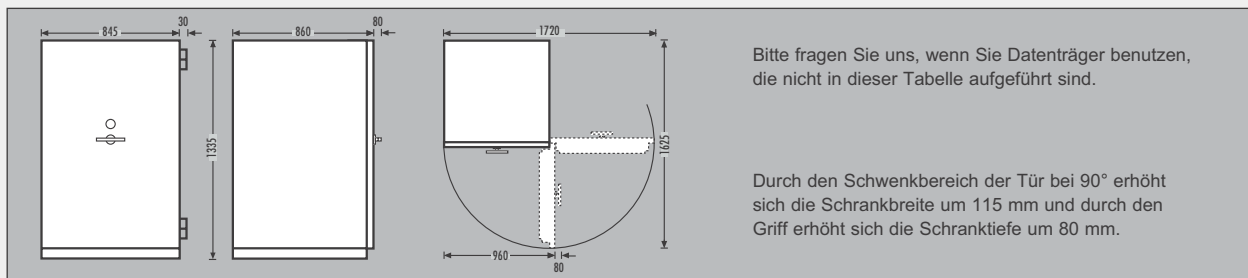

Datenträger	bei organisierter Lagerung						bei kompakter Lagerung					
	Datenträger pro Korb/Ständer	Best. Nr.	Einrichtungsteile pro Ebene	Best. Nr.	Anzahl Ebenen	Platzbedarf pro Ebene	Datenträger max.	Datenträger pro Ebene	Best. Nr.	Anzahl Ebenen	Platzbedarf pro Ebene	Datenträger max.
Streamer Tape Kasette 90 x 67 x 20 mm	Korb für 18 Stück	45	Teleskopausziehboden für 6 Körbe	29	8	Höhe 100 mm	864	Teleskopprasterboden m. Unterteilung für 110 Stück	36	11	Höhe 75 mm	1.210
Streamer Tape Kasette 162 x 108 x 23 mm	Korb für 17 Stück	46	Teleskopausziehboden für 4 Körbe	29	4	Höhe 175 mm	272	Teleskopprasterboden m. Unterteilung für 48 Stück	36	7	Höhe 112,5 mm	336
Giga Tape 4 81 x 59 x 16 mm	Korb für 25 Stück	47	Teleskopausziehboden für 6 Körbe	29	8	Höhe 100 mm	1.200	Teleskopprasterboden m. Unterteilung für 145 Stück	36	11	Höhe 75 mm	1.595
Giga Tape 8 103 x 68 x 21 mm	Korb für 18 Stück	48	Teleskopausziehboden für 6 Körbe	29	7	Höhe 112,5 mm	756	Teleskopprasterboden m. Unterteilung für 88 Stück	36	11	Höhe 75 mm	968
IBM-Kassette 3480/90 127 x 110 x 25 mm	Ständer für 45 Stück	61	Teleskopausziehboden für 1 Ständer	29	6	Höhe 137,5 mm	270	Teleskopprasterboden m. Unterteilung für 60 Stück	36	6	Höhe 125 mm	360
Diskette 3 1/2" 90 x 94 x 3 mm	Korb für 124 Stück	50	Teleskopausziehboden für 4 Körbe	29	7	Höhe 112,5 mm	3.472	Teleskopprasterboden m. Unterteilung für 740 Stück	36	8	Höhe 100 mm	5.920
CD-ROM 142 x 124 x 10 mm	Korb für 37 Stück	54	Teleskopausziehboden für 3 Körbe	29	5	Höhe 150 mm	555	Teleskopprasterboden m. Unterteilung für 153 Stück	36	5	Höhe 150 mm	765
Optical Disk 3 1/2" 90 x 94 x 6 mm	Korb für 65 Stück	56	Teleskopausziehboden für 4 Körbe	29	7	Höhe 112,5 mm	1.820	Teleskopprasterboden m. Unterteilung für 370 Stück	36	8	Höhe 100 mm	2.960
Optical Disk 5 1/4" 134 x 152 x 11 mm	Korb für 37 Stück	58	Teleskopausziehboden für 3 Körbe	29	5	Höhe 162,5 mm	555	Teleskopprasterboden m. Unterteilung für 132 Stück	36	5	Höhe 162,5 mm	660
DLT Kasette 112 x 112 x 32 mm	Korb für 12 Stück	59	Teleskopausziehboden für 3 Körbe	29	5	Höhe 150 mm	180	Teleskopprasterboden m. Unterteilung für 45 Stück	36	6	Höhe 125 mm	270
Ordner 4 cm 8 cm	.....		Fachboden	26	2 2	Höhe 350 mm	24 12	"			"	"
variabel	Innenfach verschleißbarl-teilig li. Eingangsmaße: 330 mm H x 350 mm B x 370 mm T			16		Höhe 375 mm		"			"	"