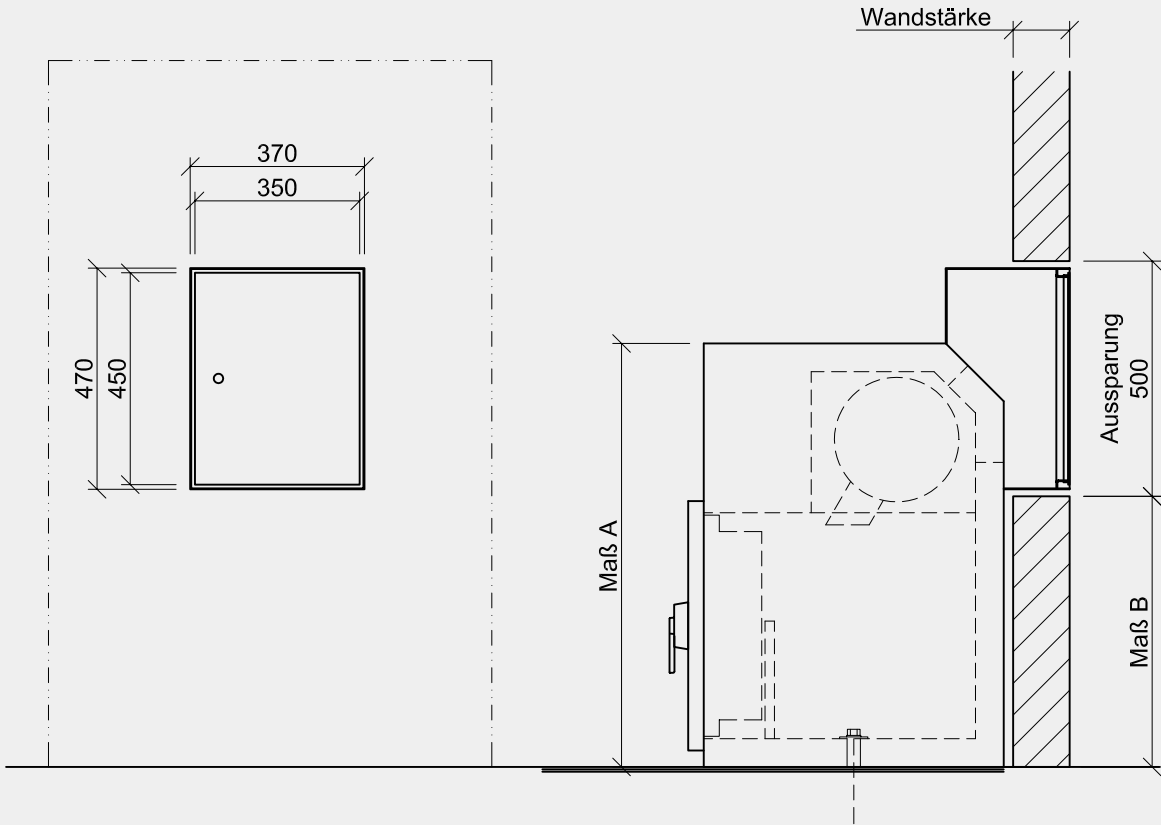

WOSTA
TRESORE

DER PARTNER RUND UM IHRE SICHERHEIT
BERATUNG • VERTRIEB • SERVICE

Wertschutzschranke

Modellserie KKN 2

Wertigkeit: DIN 4102 - Euro / VdS Klasse D - II

Einbaumaßnahmen

Modelle

alle Maße in mm	102/1	103/1	104/1
Maß A	900	1200	1500
Maß B	575	875	1175

Faxanfrage: 0 42 42 / 9 33 73 - 29

Name:

Telefon:

Depositresore

VdS Klasse D II

DIN 4102