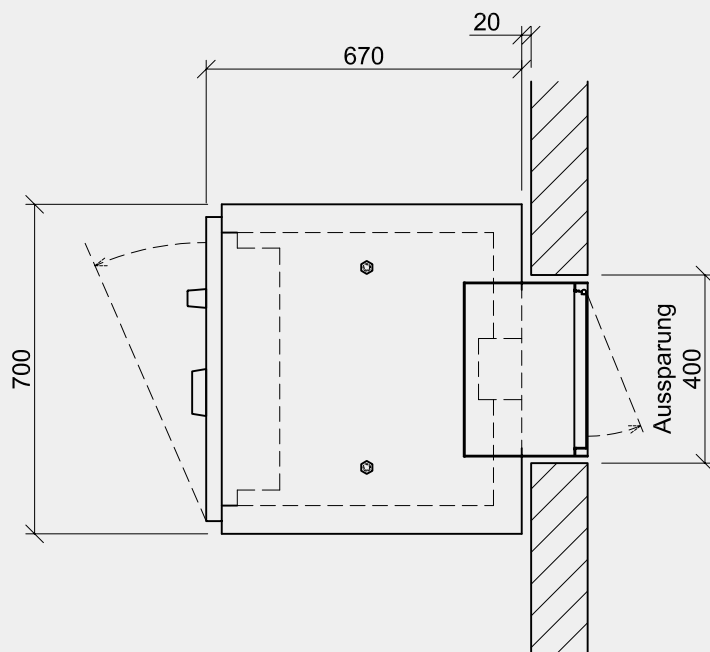

WOSTA
TRESORE

DER PARTNER RUND UM IHRE SICHERHEIT
BERATUNG • VERTRIEB • SERVICE

Wertschutzschranke

Modellserie KKN 2

Wertigkeit: DIN 4102 - Euro / VdS Klasse D - II

Einbaumaßnahmen

Modelle

alle Maße in mm	102/1	103/1	104/1
Maß A	900	1200	1500
Maß B	575	875	1175