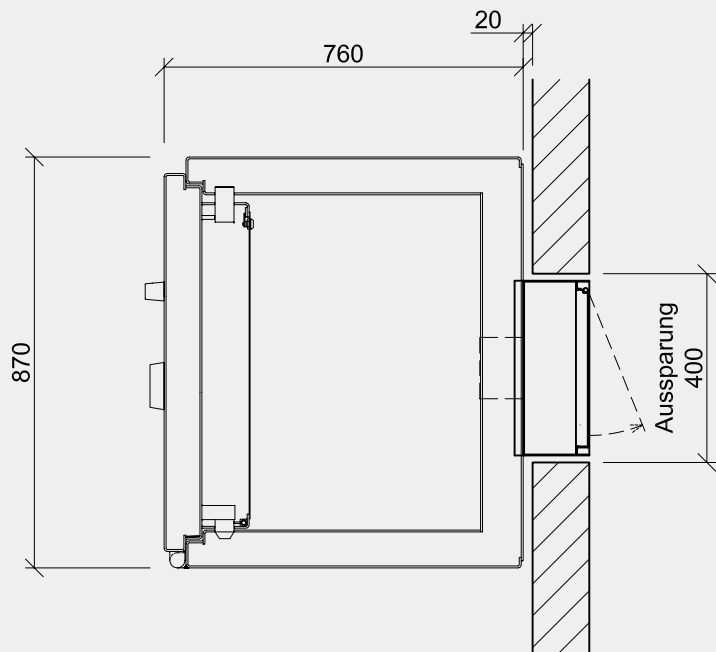

## Einbaumaßnahmen

Deposittresore

VdS Klasse D IV

DIN 4102

Modelle

alle Mae in mm	103	104	105
Ma A	1200	1500	1850
Ma B	820	1120	1470

Faxanfrage: 0 42 42 / 9 33 73 - 29

Name: