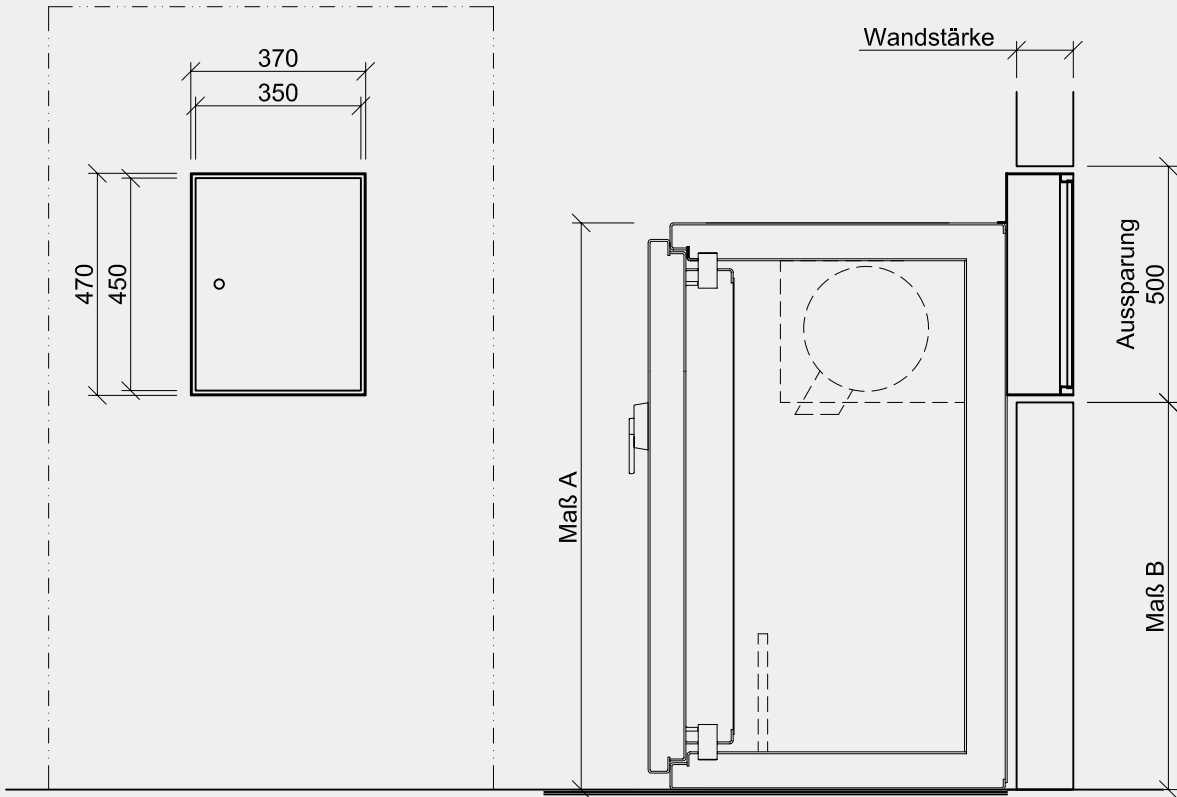

## Einbaumaßnahmen

Deposittresore

VdS Klasse D IV

DIN 4102

Modelle

alle Mae in mm	103	104	105
Ma A	1200	1500	1850
Ma B	820	1120	1470

Faxanfrage: 0 42 42 / 9 33 73 - 29

Name: