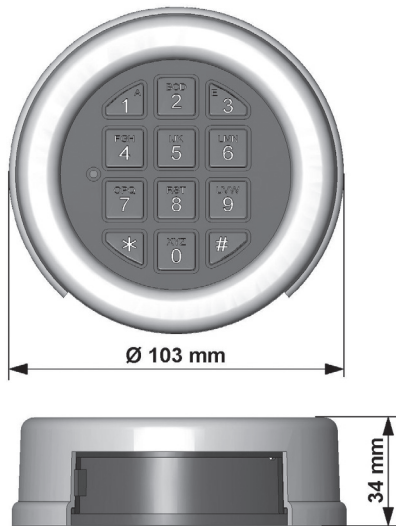

2. Entry units / Eingabeeinheiten / Toetsenborden

AL2010 / AL2020 / AL2030

Alpha 1 Electronic entries / Alpha 1 Elektronische Eingabeeinheiten / Alpha 1 Elektronische toetsenborden

- EN** • AL2010 Metal housing chrome, rubber keys, with integrated battery compartment
- AL2020 ABS housing chrome, rubber keys, with integrated battery compartment
- AL2030 ABS housing black, rubber keys, with integrated battery compartment
- DE** • AL2010 Metallgehäuse chrom, Gummitasten, mit integriertem Batteriefach
- AL2020 ABS-Gehäuse chrom, Gummitasten, mit integriertem Batteriefach
- AL2030 ABS-Gehäuse schwarz, Gummitasten, mit integriertem Batteriefach
- NL** • AL2010 Metalen behuizing chroom, rubber toetsen, met geïntegreerd batterijvak
- AL2020 ABS behuizing chroom, rubber toetsen, met geïntegreerd batterijvak
- AL2030 ABS behuizing zwart, rubber toetsen, met geïntegreerd batterijvak

AL2010 / AL2020

AL2030

TO BE COMBINED WITH / KOMBINIERBAR MIT / TE COMBINEREN MET

EN	The Alpha 1 entries can be combined with the following electronic locks:	<ul style="list-style-type: none"> • EM2020 • EM3020 • EM3520* • EM4020* • EM2050 • EM3050 • EM3550* • EM4050* 	* With AC9090 / Mit AC9090 / Met AC9090
DE	Die Alpha 1 Eingabeeinheiten sind kombinierbar mit folgenden Schlössern:		
NL	De Alpha 1 toetsenborden zijn te combineren met de volgende sloten:		
No Dallas key function possible / Keine Dallas Key Funktion möglich / Geen Dallas key functie mogelijk			

AL2010 / AL2020 / AL2030

Alpha 1 Electronic entries / Alpha 1 Elektronische Eingabeeinheiten / Alpha 1 Elektronische toetsenborden

ACCESSORIES / ZUBEHÖR / ACCESSOIRES

AC9090

EN Rotating back plate for Alpha input units.

DE Drehbare Montageplatte für Alpha Eingabeeinheit.

NL Draaibare achterplaat voor Alpha toetsenborden.

AC7752

EN Adapter back plate to replace an existing input unit with different mounting pattern by Alpha, Delta, Bravo or T6530 series.