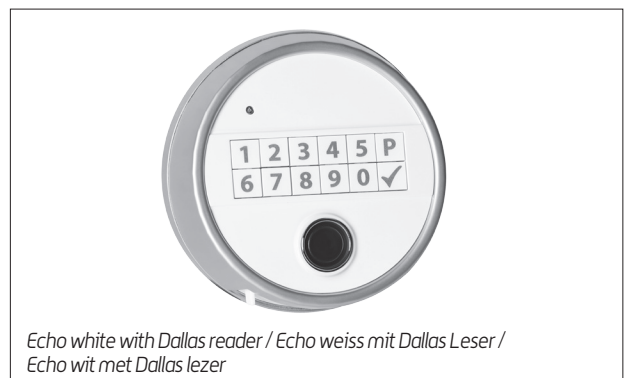

1. **NL** Het Echo toetsenbord kan zonder extra accessoires, zowel vast als draaibaar gemonteerd worden en is verkrijgbaar in vier varianten:
2. Metalen behuizing mat chroom, wit toetsenbord met hard kunststof toetsen en een geïntegreerd batterijvak
   - Metalen behuizing mat chroom, zwart toetsenbord met hard kunststof toetsen en een geïntegreerd batterijvak
   - Metalen behuizing mat chroom, wit toetsenbord met hard kunststof toetsen, geïntegreerd batterijvak en Dallas lezer
   - Metalen behuizing mat chroom, zwart toetsenbord met hard kunststof toetsen, geïntegreerd batterijvak en Dallas lezer

TO BE COMBINED WITH / KOMBINIERBAR MIT / TE COMBINEREN MET

1. **EN** The Echo entry units can be combined with the following electronic locks:
2. **DE** Die Echo Eingabeeinheiten sind kombinierbar mit folgenden Schlössern:
3. **NL** Het Echo toetsenbord kan gecombineerd worden met de volgende elektronische sloten:

- EM2020
- EM2050
- EM2520
- EM3020
- EM3050
- EM3055
- EM3520
- EM3550
- EM4020
- EM4050